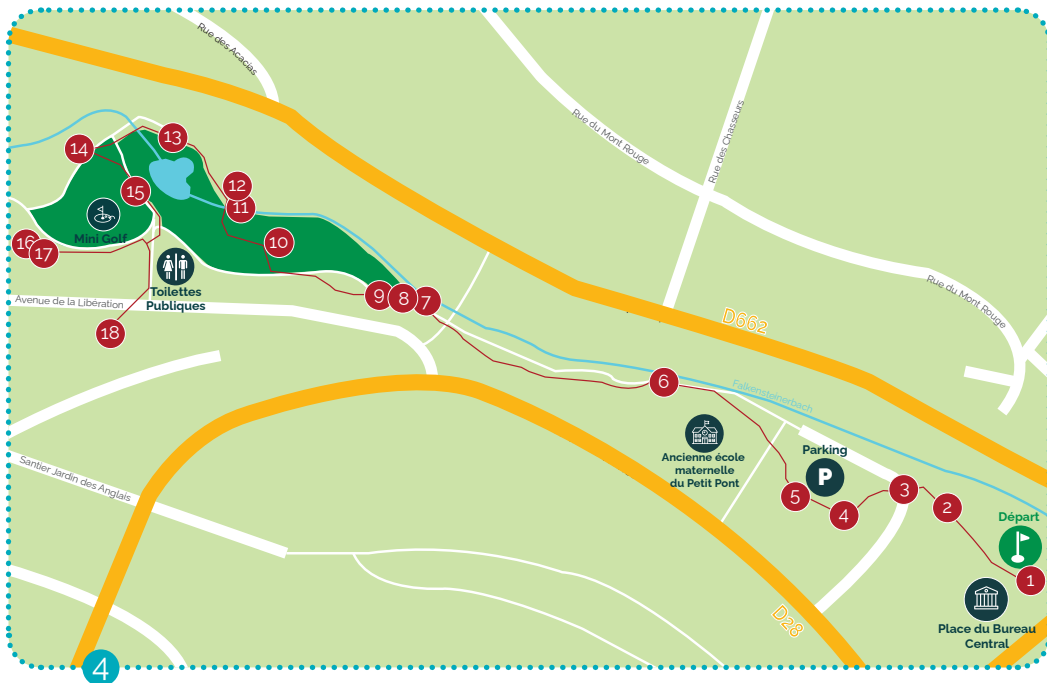

PARCOURS DES ARBRES AU CENTRE VILLE

La ville de Niederbronn-les-Bains constitue un **magnifique écrin** pour des arbres dont certains sont plus que centenaires. Ils jalonnent **un parcours en ville** à travers **les parcs**, à la lisière de **la forêt** et à travers **les collines** environnantes. Les arbres ont un **impact positif** non négligeable sur le fonctionnement de nos éco-systèmes urbains.

La municipalité vous propose un **grand circuit** de 7,9 km (2h) du n°1 au n°54, et un **petit circuit urbain** (1h) du n°47 au n°54 et du n°1 au n°31.

www.niederbronn-les-bains.fr

PROMENADE SOUS LES ARBRES

de Niederbronn-les-Bains

Retrouvez **LE PLAN INTERACTIF**
en scannant le **QR CODE**

PARCOURS DES ARBRES EN VILLE ET ALENTOURS